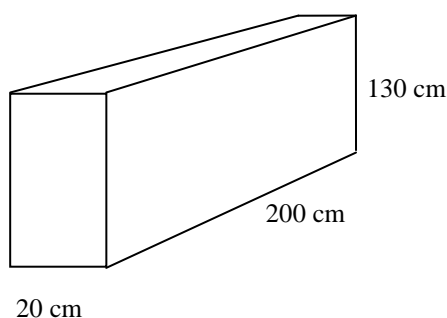

De regel is nu:

Bestelauto's waarvan de laadruimte minimaal 2 mtr lang is, waarbij over die lengte de hoogte overall minimaal 130cm bedraagt, bij een breedte van 20 cm, **mogen zonder problemen worden voorzien van zijruiten .**